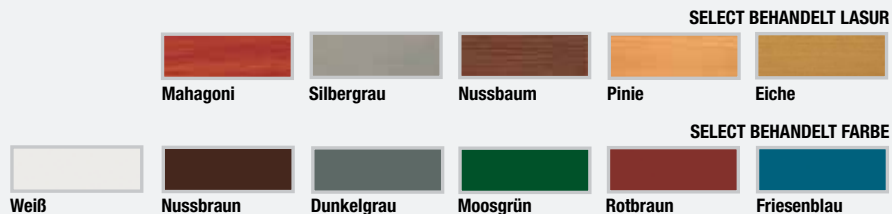

Beim Blick von rechts, lassen die Elemente den dahinterliegenden Garten erahnen.

STRICT Wissenswert

- Ein 180 x 180 cm STRICT-Element
- verfügt über 63 Meter Holz aneinandergereiht.
- hat eine gesamte Oberfläche aller Bauteile von über 12 m².
- benötigt bei einer Select-Behandlung über 6 Liter Farbe.
- wiegt knapp 50 kg.