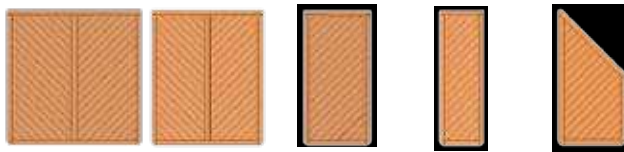

AVANTIC Element Gerade

Breite x Höhe (cm)	180 x 180	150 x 180	90 x 180	60 x 180	90 x 180/90	Türbeschlag
Art.-Nr.	1818GD	1518GD	0918GD	0609GD	0909GD	5013BE
Pinie Basis	199,00 €	199,00 €	159,00 €	149,00 €	159,00 €	199,00 €
Grau Basis	219,00 €	219,00 €	174,00 €	164,00 €	174,00 €	199,00 €